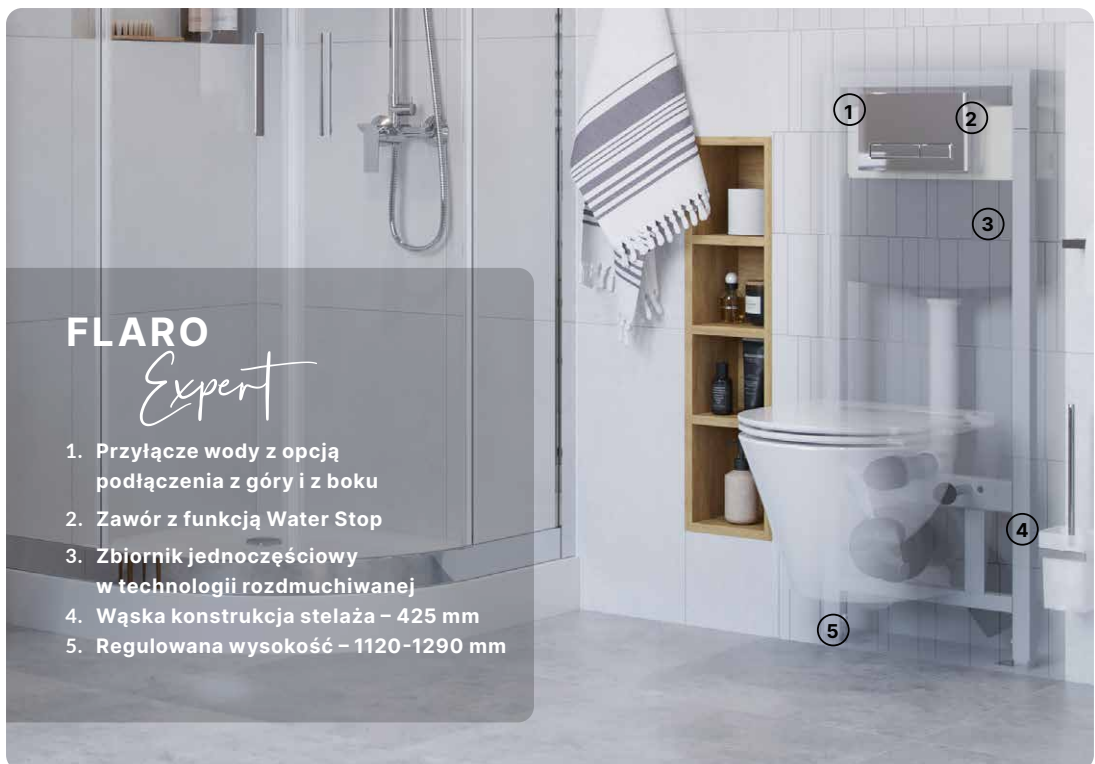

Fresh box

Dozownik kostek

- do stelaża **Flaro Expert**
- ułatwia utrzymanie higieny w toalecie
- kostka odświeżająca w komplecie z dozownikiem

INEX.FB1000

129 zł

150 zł 150 zł*