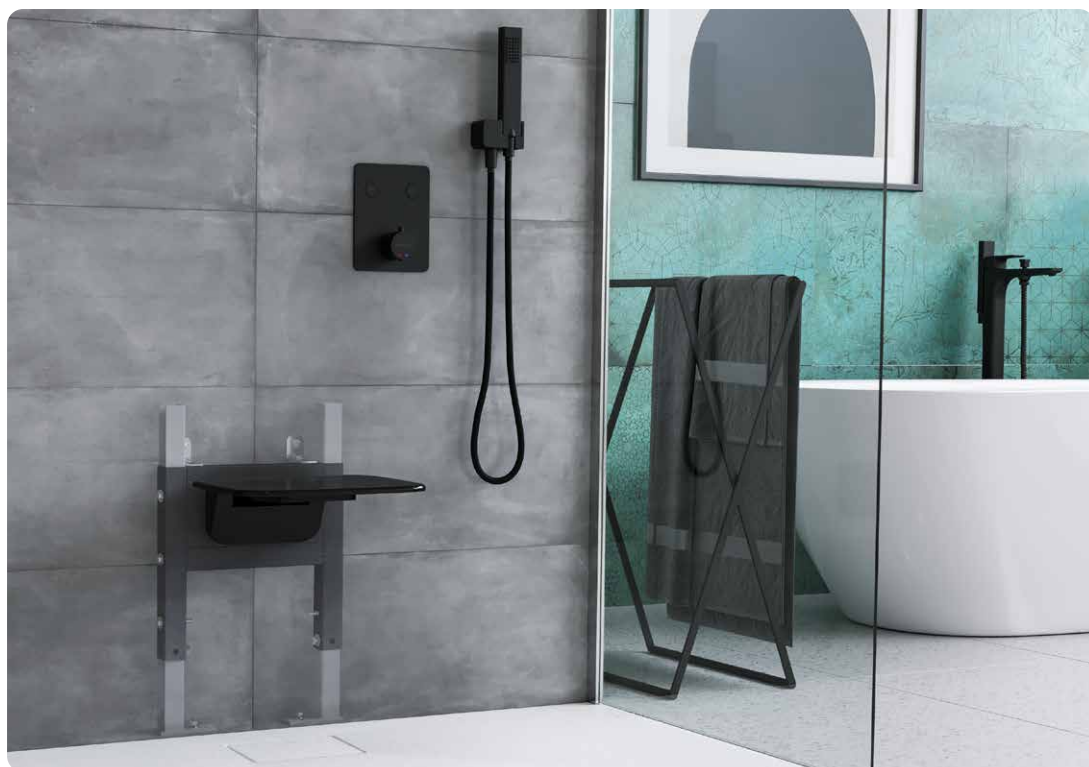

WĄSKA
KONSTRUKCJA
340 MM

TESTOWANE
OBCIĄŻENIE
POWYŻEJ 300 KG

REGULACJA
WYSOKOŚCI:
ZAKRES 220 MM

RAMA STALOWA,
MALOWANA
PROSZKOWO,
ODPORNĄ NA
KOROZJĘ

 5 LAT

Stelaż kompatybilny
z siedziskami **Seduro**
i **Seduro Premium**