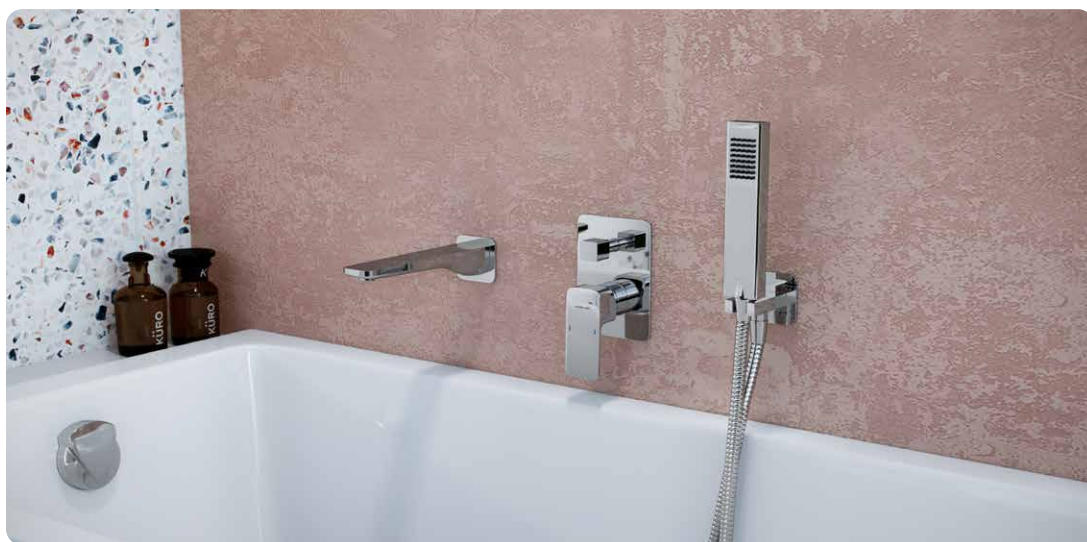

- chrom
- wylewna wannowa
- bateria prysznicowo-wannowa podtynkowa Fix-box
- przyłącze kątowe z mocowaniem słuchawki
- wąż prysznicowy 1500 mm
- słuchawka prysznicowa Tor

AREX.SET.2025CR

1149 zł

1350 zł 1350 zł*

Bateria prysznicowo-
wannowa podtynkowa,
2 funkcje

chrom

AREX.2046CR

499 zł

645 zł 549 zł*