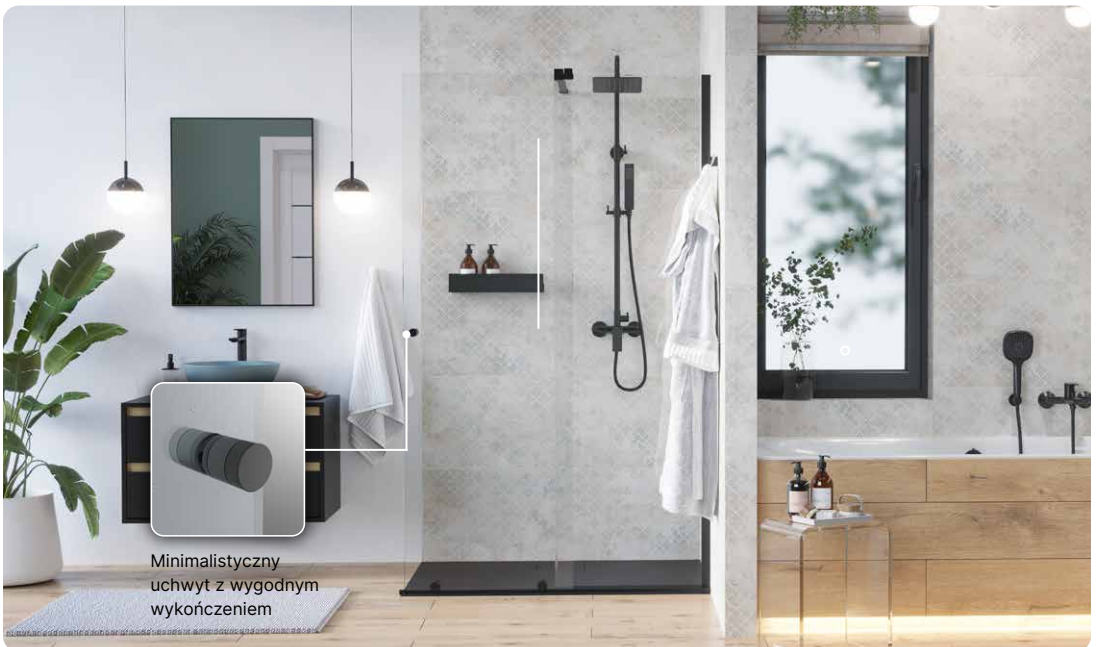

● czarny mat
KAEX.5080.BL
139 zł
 164 zł 164 zł*

Nowość

Ortigo

Haczyki do mocowania na szybie

- uniwersalny do kabin o grubości szkła 6-10 mm

● chrom
KAEX.5095.CR
59 zł
 70 zł 70 zł*

● czarny mat
KAEX.5095.BL
65 zł
 75 zł 75 zł*

● złoty połysk
KAEX.5095.GL
69 zł
 80 zł 80 zł*

Vidoq

Walk-in ścianka
prysznicowa prosta

Montaż uniwersalny

GRUBOŚĆ
SZKŁA 6 MM

WSPORNIKI
SLIM 1200 MM
W KOMPLECIE

POWŁOKA
CLEAN CONTROL

MOCOWANIE
DO ŚCIANY
W KOMPLECIE