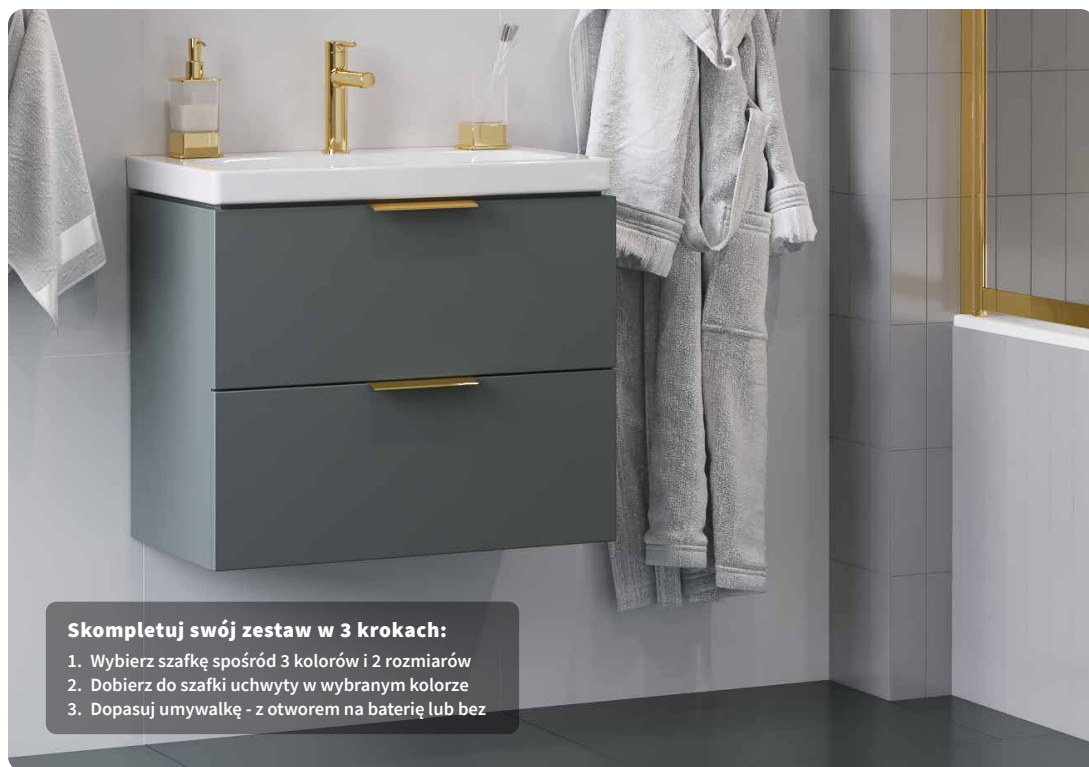

Blanko

Szafka łazienkowa

1. Szafka pod umywalkę

490 × 370 × 585 mm

- lakier biały połysk
- cichy domyk

MLEX.6301.490.WH

1099 zł

1295 zł 1099 zł*

490 × 370 × 585 mm

- lakier szalwia mat
- cichy domyk

MLEX.6301.490.GN

1099 zł

1295 zł 1099 zł*

490 × 370 × 585 mm

- lakier czarny soft
- cichy domyk

MLEX.6301.490.BL

1099 zł

1295 zł 1099 zł*

2. Uchwyty aluminiowe

168 × 41 mm

- chrom połysk
- 2 sztuki

MLEX.6303.SET.CR

98 zł

115 zł 98 zł*

168 × 41 mm

- czarny mat
- 2 sztuki

MLEX.6303.SET.BL

98 zł

115 zł 98 zł*

168 × 41 mm

- złoty połysk
- 2 sztuki

MLEX.6303.SET.GL

98 zł

115 zł 98 zł*

650 × 370 × 585 mm

- lakier biały połysk
- cichy domyk

MLEX.6301.640.WH

1149 zł

1350 zł 1149 zł*

650 × 370 × 585 mm

- lakier szalwia mat
- cichy domyk

MLEX.6301.640.GN

1149 zł

1350 zł 1149 zł*

650 × 370 × 585 mm

- lakier czarny soft
- cichy domyk

MLEX.6301.640.BL

1149 zł

1350 zł 1149 zł*

3. Umywalka meblowa ceramiczna biała

500 × 370 mm

- z otworem na armaturę

CENL.6317.500.WH

399 zł

470 zł 399 zł*

650 × 370 mm

- z otworem na armaturę

CENL.6317.650.WH

449 zł

530 zł 449 zł*

650 × 370 mm

- bez otworu na armaturę

CENL.6327.650.WH

449 zł

530 zł 449 zł*

Skompletuj swój zestaw w 3 krokach:

1. Wybierz szafkę spośród 3 kolorów i 2 rozmiarów
2. Dobierz do szafki uchwyty w wybranym kolorze
3. Dopasuj umywalkę - z otworem na baterię lub bez