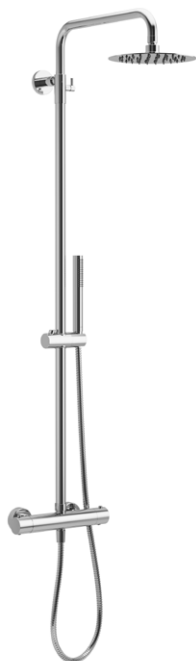

Termo Round

Zestaw prysznicowy
termostatyczny Rain

- chrom
- głowica prysznicowa okrągła
- Ø 250 mm Slim
- montaż: ścienny natynkowy
- typ: jednouchwytywa
- z przełącznikiem
- bez wylewki

ARAC.SY.107CR

999 zł

1175 zł 999 zł*

GŁOWICA
CERAMICZNA

SYSTEM
PURE-CALC

COLD
SYSTEM

GŁOWICA
TERMOSTATYCZNA