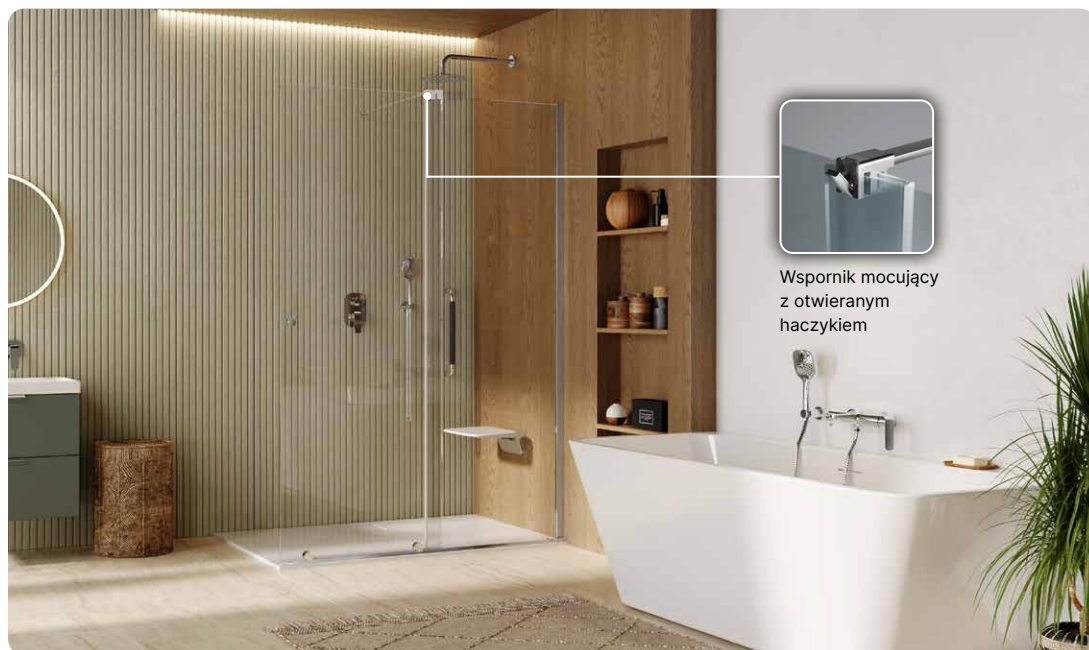

Ścianka prysznicowa
Walk-in profil złoty połysk

- drzwi przesuwne
- szkło hartowane 8 mm
- wysokość 200 cm
- powłoka Clean Control

1200 × 2000 mm

KAEX.5012.1014.GL
KAEX.5007.01.1200.LP1/2
KAEX.5007.01.1200.LP2/2

2299 zł

2705 zł 2705 zł*

1400 × 2000 mm

KAEX.5012.1014.GL
KAEX.5007.01.1400.LP1/2
KAEX.5007.01.1400.LP2/2

2499 zł

2940 zł 2940 zł*

Grubość szkła 8 mm

Dwustronna powłoka Clean Control

Ścianka rozsuwana

Wspornik Slim z haczykiem

Wspornik mocujący z otwieranym haczykiem

Nowość

Ortigo

Wspornik kątowy L

- dla rozmiarów kabin 100-140 cm

● chrom
KAEX.5098.CR
219 zł
 260 zł 260 zł*