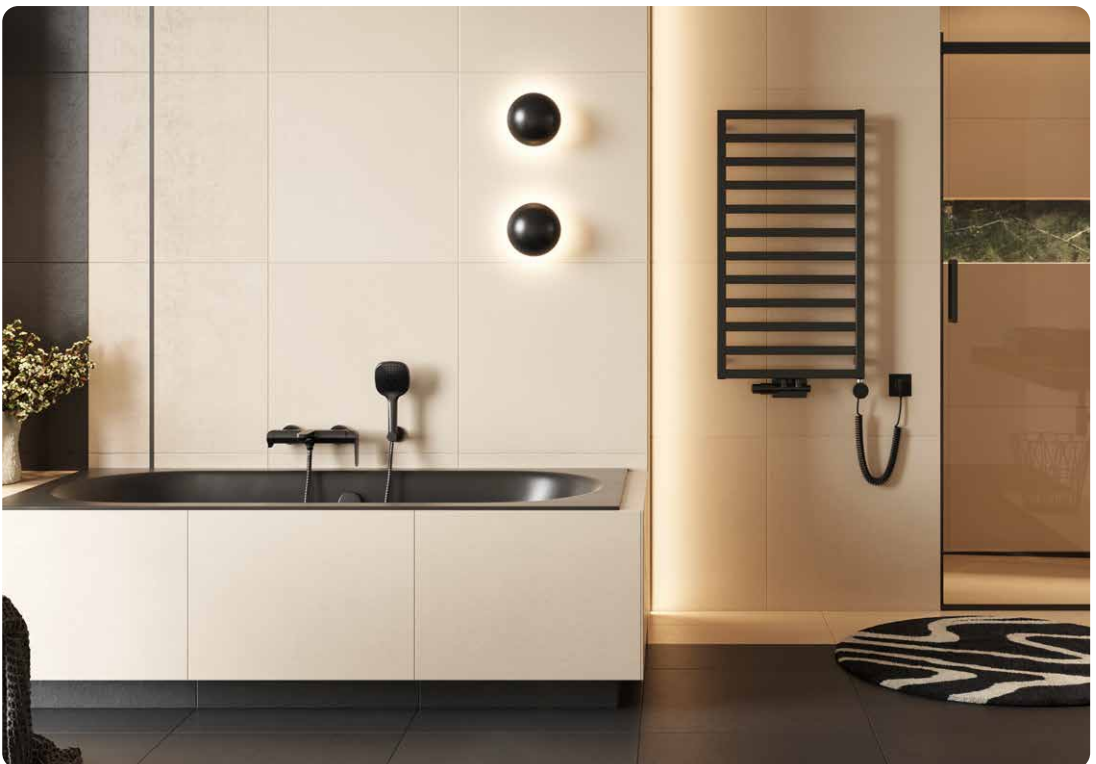

DOSTĘPNY
W TRZECH
KOLORACH

DOSTĘPNE
W TRZECH
ROZMIARACH

MOŻLIWOŚĆ
MONTAŻU
GRZALKI

PODŁĄCZENIE
DOLNE 5 LUB
47 CM