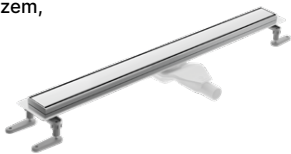

Stilio

Odpływ liniowy z kołnierzem, ruszt dekoracyjny, chrom

5 LAT