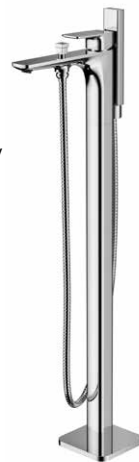

Bateria wannowa wolnostojąca

dł. wylewki: 250 mm
wys. wylewki: 862 mm

- montaż: sztorcowy podłogowy
- typ: jednouchwytywa
- z przełącznikiem
- z wylewką
- w komplecie z Fix-box

chrom

AREX.2055CR

2499 zł

~~2940 zł~~ 2940 zł*