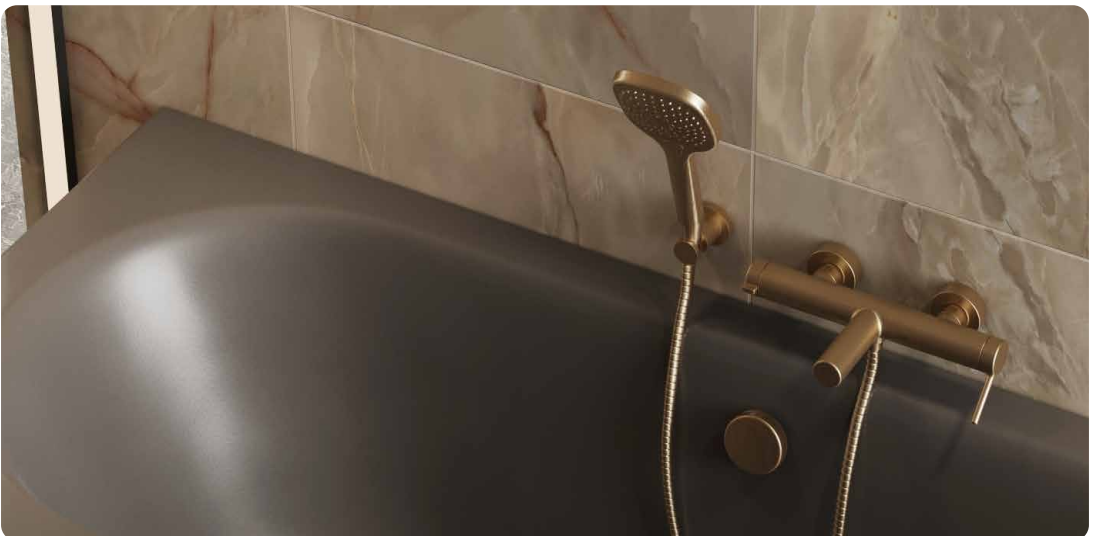

89 zł
105 zł 89 zł*

złoty połysk
AREX.SH.100GL

99 zł
117 zł 99 zł*

złoty szczotkowany
AREX.SH.100GB

109 zł
128 zł 109 zł*

miedziany szczotk.
AREX.SH.100CB

109 zł
128 zł 109 zł*

Głowica prysznicowa