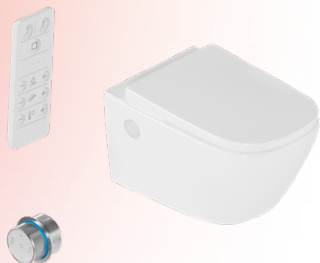

6200 zł 4999 zł*

Zestaw promocyjny z pokrętkiem sterowania w kolorze **złotym**

1201 ZŁ TANIEJ

ZEPR.0124.03

4999 zł

6200 zł 4999 zł*

ZESTAW PROMOCYJNY

W skład zestawu promocyjnego wchodzi: