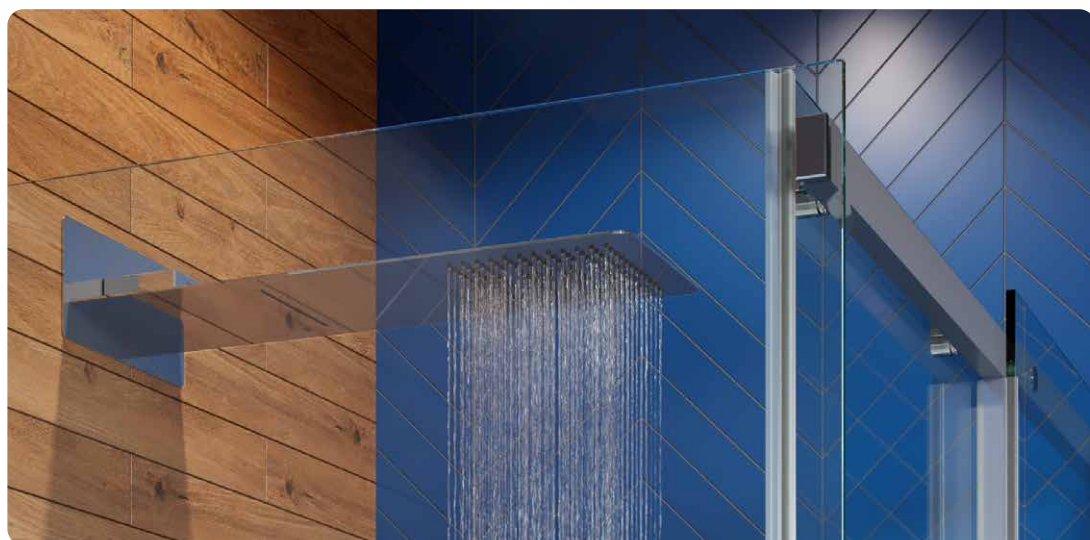

AREX.3032CR

349 zł

410 zł 410 zł*

400 × 400 mm

- chrom

AREX.3042CR

599 zł

705 zł 705 zł*