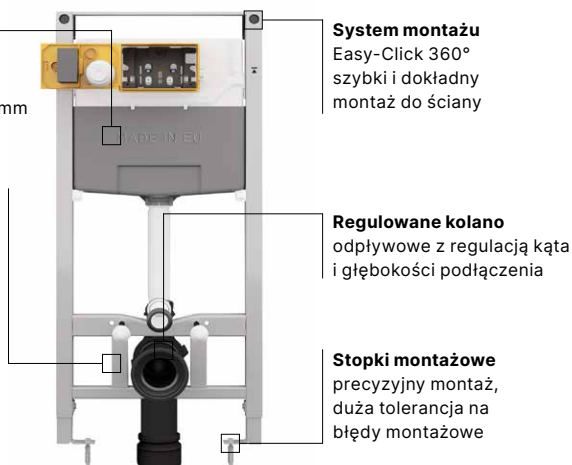

Zbiornik Slim 80mm
głębokość całkowita
zabudowy już od 120mm

Pionowe belki
wspierające ramę
pozwalają na montaż
niskich misek WC

System montażu
Easy-Click 360°
szybki i dokładny
montaż do ściany

Regulowane kolano
odpływu z regulacją kąta
i głębokości podłączenia

Stopki montażowe
precyzyjny montaż,
duża tolerancja na
błędy montażowe