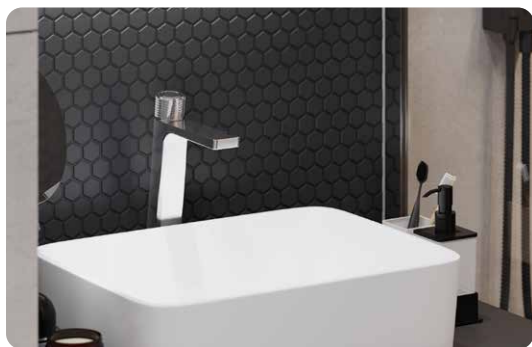

530 zł 399 zł*

Bateria umywalkowa wysoka stojąca

chrom

AREX.8002CR

599 zł

705 zł 499 zł*

Zestaw prysznicowy Rain z baterią termostatyczną

- głowica prysznicowa
- 200 × 300 mm Slim
- montaż: ścienny podtynkowy
- system Easy-Click
- z przełącznikiem
- bez wylewki