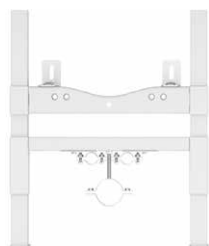

Shiro

Stelaż podtynkowy
do bidetu

505 × 420 mm

INEX.SH505.420

539 zł

635 zł 539 zł*