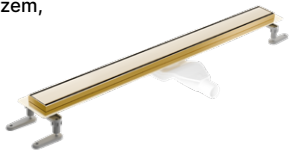

900 mm

INEX.1515.900.P.BL

1279 zł

~~1510 zł~~ 1510 zł*

Stilio

Odpływ liniowy z kołnierzem, ruszt dekoracyjny, złoty połysk

5 LAT

600 mm