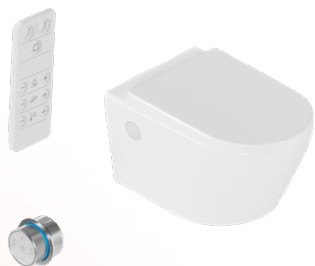

BIAŁY POŁYSK

ODPORNA NA ZARYSOWANIA

CLEAN CONTROL

kryte mocowania
537 × 368 mm

CEEX.1506.537.WH

899 zł

1060 zł 899 zł*

miska
BEZRANTOWA