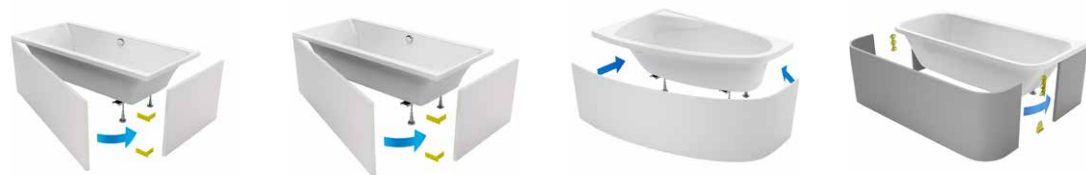

Flex System

Obudowy wannowe do zabudowy płytkami