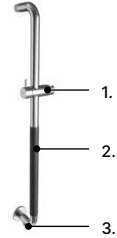

• dł. 73 cm
■ czarny mat
DOEX.1873BL
449 zł
530 zł 449 zł*

Uchwyt łazienkowy prysznicowy z przyłączem wody*

• wys. 75 cm
■ chrom
DOEX.1875CR
399 zł
472 zł 399 zł*