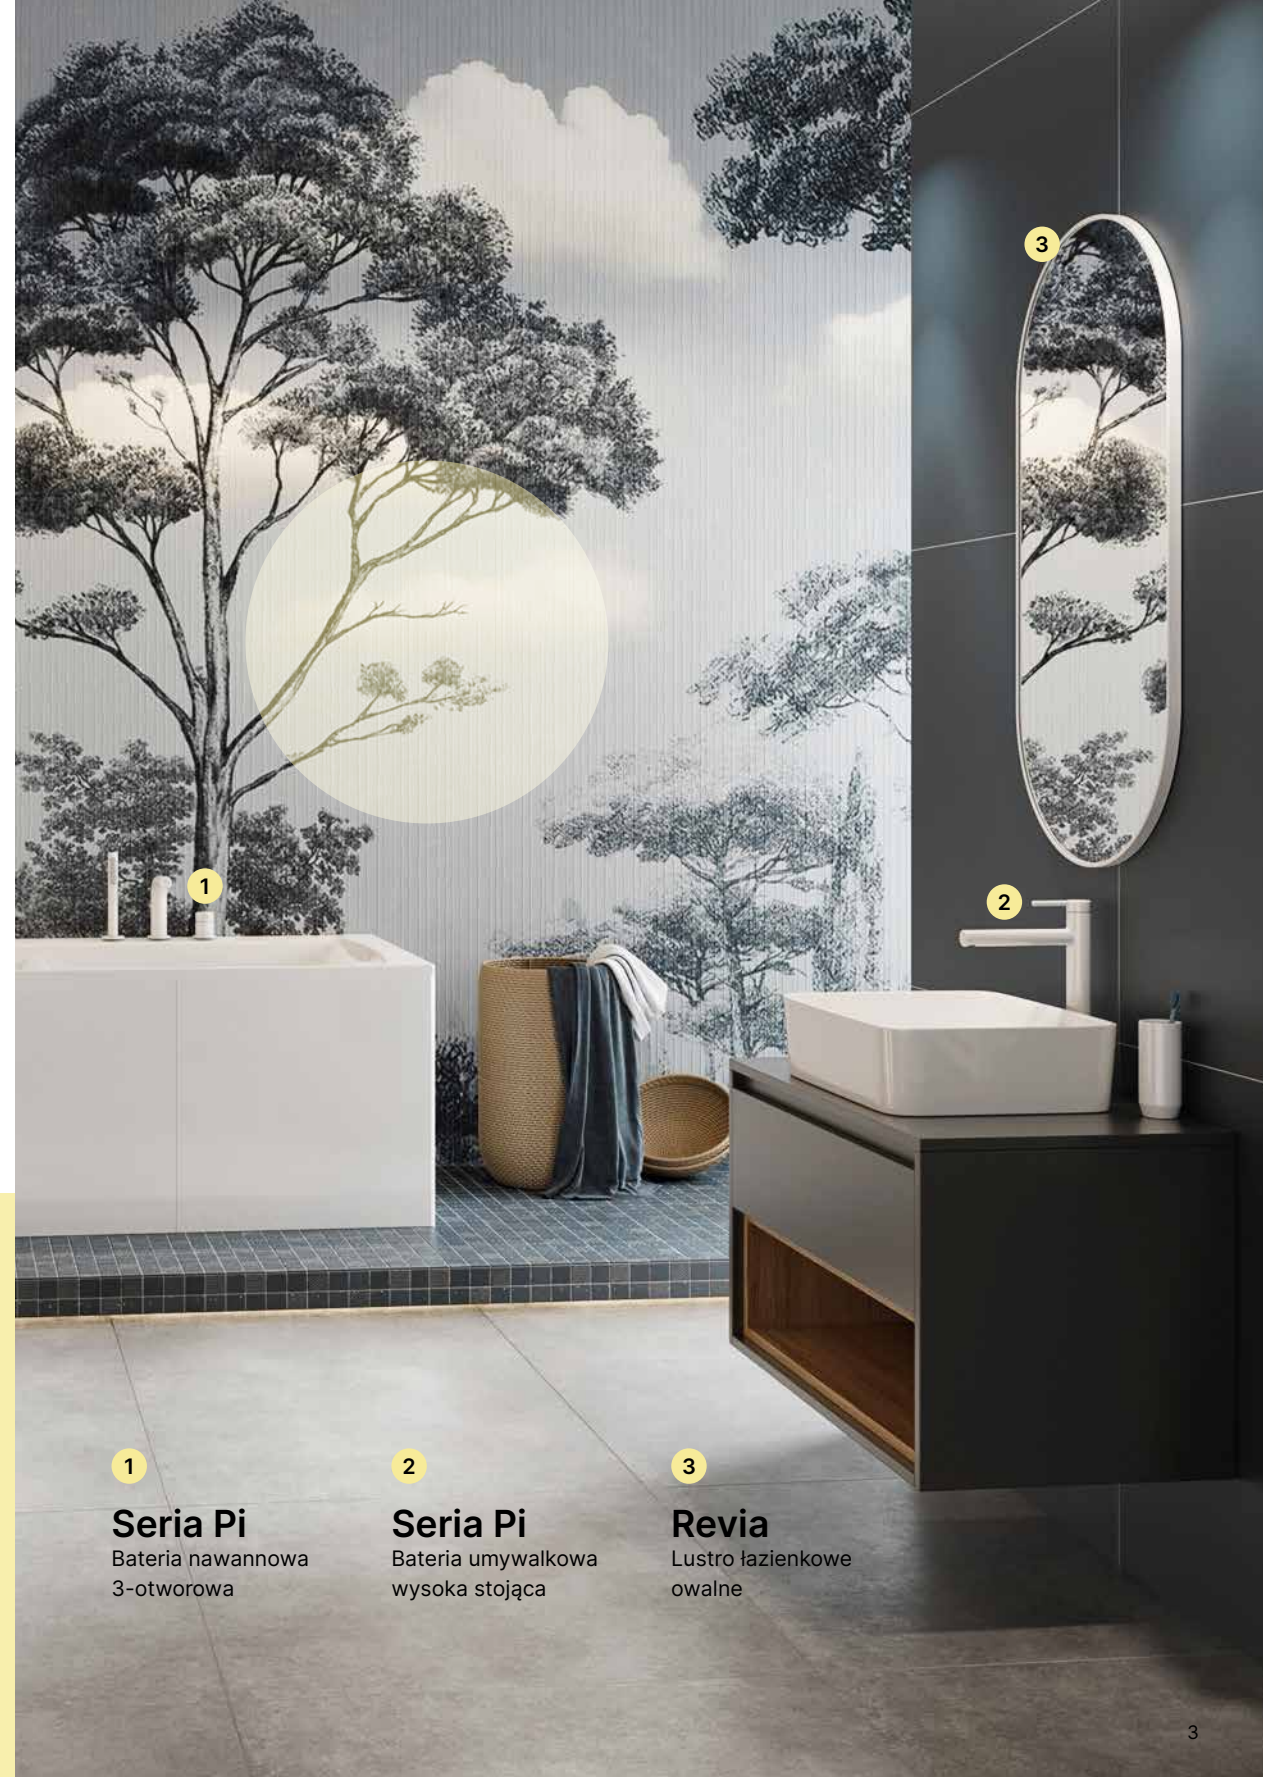

# Łazienka

W kolorze białym matowym

**Maciej Dańczura**  
Pracownia CAD Decor

## Biała matowa armatura w łazience Elegancja, która wyznacza trendy 2024/2025

Biała armatura wprowadza do łazienki subtelność i delikatność, której próżno szukać w innych wykończeniach. Jest to kolor, który doskonale harmonizuje z różnorodnymi materiałami – od naturalnego drewna, przez chłodny kamień, aż po eleganckie płytki ceramiczne. W efekcie, biała armatura nie tylko podkreśla charakter wnętrza, ale również nadaje mu ponadczasowy, luksusowy wygląd.

Z punktu widzenia praktycznego, matowe wykończenie ma wiele zalet. Przede wszystkim, jest mniej podatne na ślady wody i odciski palców, co sprawia, że łazienka przez dłuższy czas zachowuje nienaganny wygląd. To idealny wybór dla tych, którzy cenią sobie zarówno estetykę, jak i łatwość w utrzymaniu czystości.