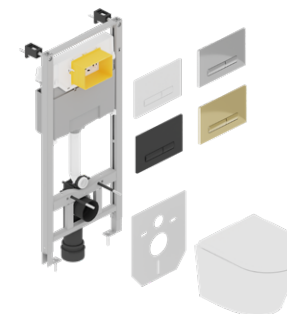

Zestaw promocyjny

W skład zestawu promocyjnego wchodzi:

- Shiro 2.0 stelaż podtynkowy do miski WC
- Joker miska WC z deską, biała
- Auro przycisk sterujący do stelaża podtynkowego
- Mata wyguszająca do montażu miski WC