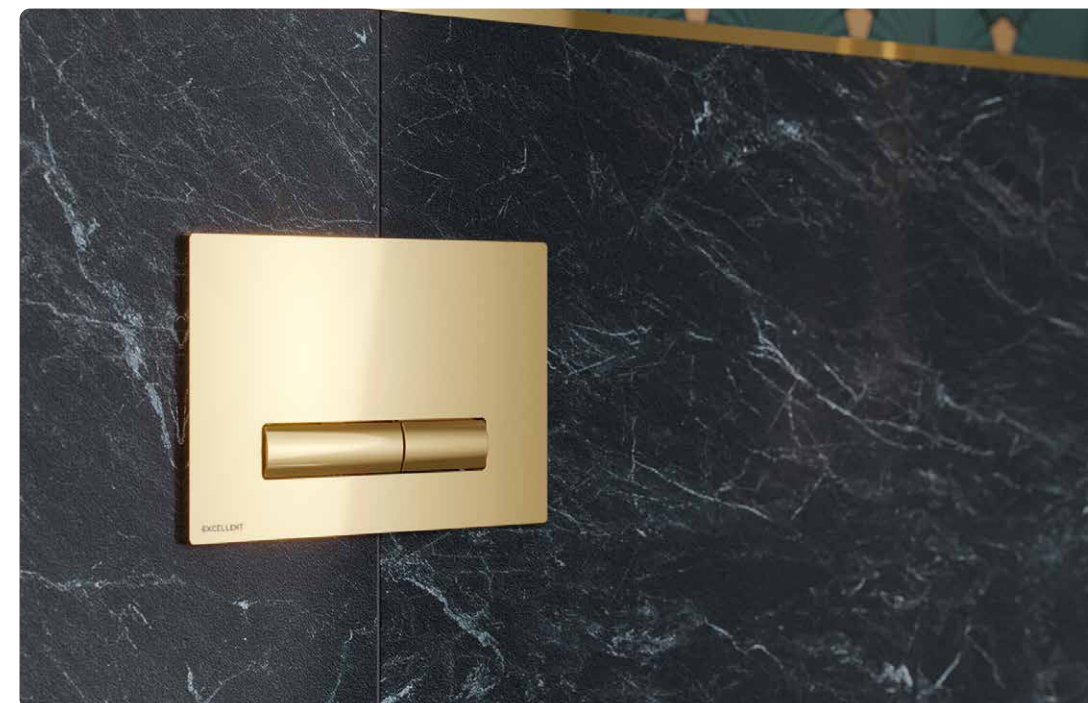

Shiro 2.0

Stelaż podtynkowy do miski WC

Cechy:

- 10 lat gwarancji
- I klasa głośności
- system montażu easy-click
- zbiornik z powłoką antykondensacyjną
- pionowe belki wspierające ramę
- zbiornik odporny na naprężenie termiczne
- rama stalowa, odporna na korozję

- 115-135×50 cm

INEX.SH2.1110.500

729 zł

~~860 zł~~ 729 zł*

Podkładka

Wygłuszająca do misek WC i bidetów

- 43×38 cm

INEX.430.380

25 zł

~~30 zł~~ 25 zł*

Platto

Przycisk spłukujący do stelaża podtynkowego Shiro 2.0

□ biały połysk

INEX.PL230.150.WH

159 zł

~~185 zł~~ 185 zł*

■ chrom

INEX.PL230.150.CR

199 zł

~~235 zł~~ 235 zł*

■ czarny soft

INEX.PL230.150.BL

269 zł

~~315 zł~~ 315 zł*

Aurro

Przycisk spłukujący do stelaża podtynkowego Shiro 2.0

□ biały połysk

INEX.AU230.150.WH

199 zł

~~235 zł~~ 199 zł*

■ chrom

INEX.AU230.150.CR

249 zł

~~295 zł~~ 249 zł*

■ czarny soft

INEX.AU230.150.BL

299 zł

~~350 zł~~ 299 zł*

■ złoty połysk

INEX.AU230.150.GL

499 zł

~~585 zł~~ 499 zł*