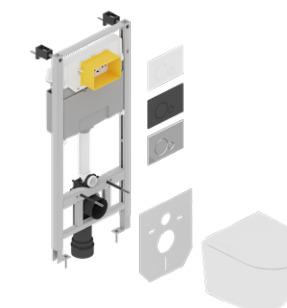

Zestaw promocyjny

W skład zestawu promocyjnego wchodzi:

- Shiro 2.0 stelaż podtynkowy do miski WC
- Joker miska WC z deską, biała
- Ringo przycisk sterujący do stelaża podtynkowego
- Mata wyguszająca do montażu miski WC