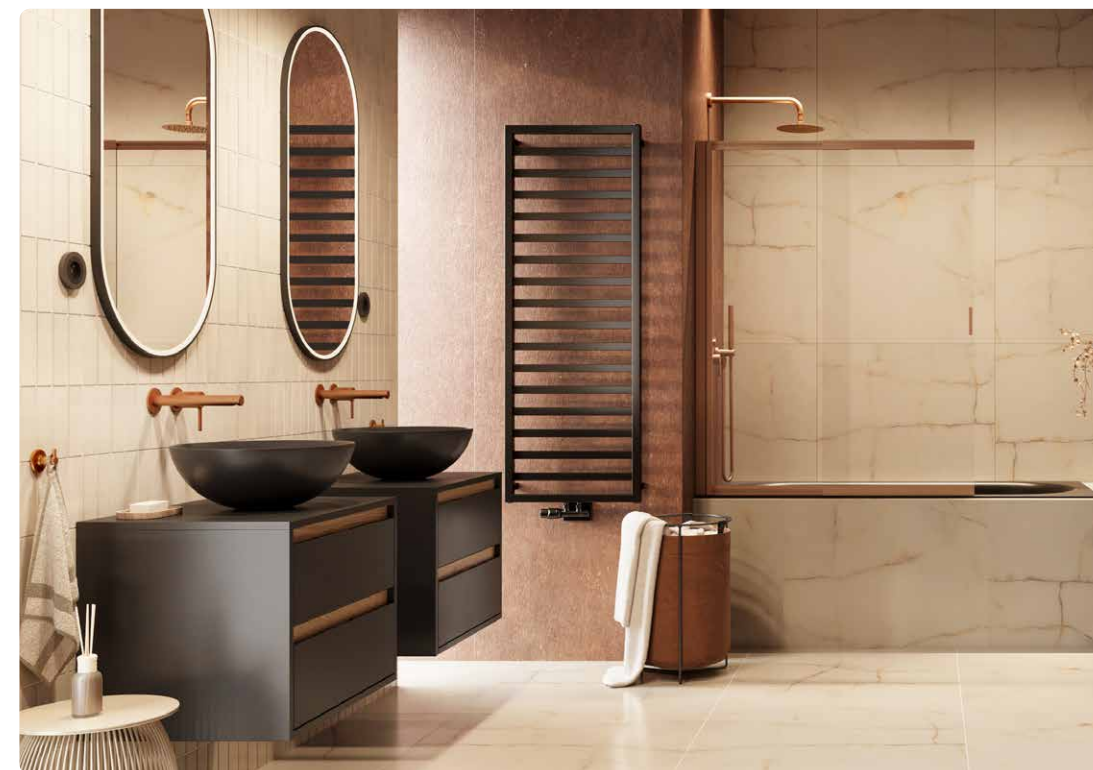

## Cechy:

- dostępny w trzech rozmiarach
- dostępny w trzech kolorach
- możliwość montażu grzałki
- podłączenie dolne 5 lub 47 cm