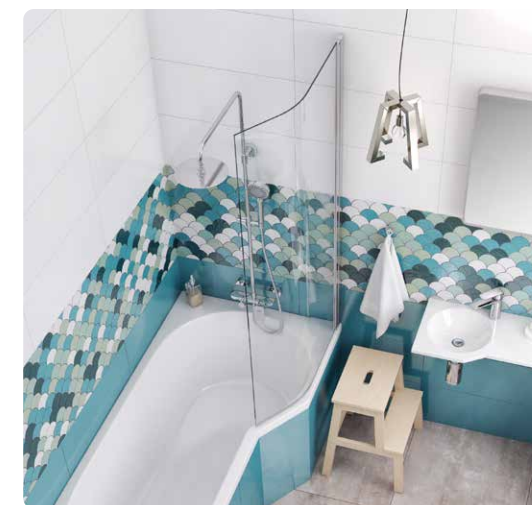

Cechy:

- 2+3 lata gwarancji
- rozmiar: 75×140 cm
- profil chrom połysk
- grubość szkła 6 mm
- dwustronna powłoka Clean Control
- dedykowany do wanny Be Spot

- lewy

KAEX.2309.750.LE

999 zł

~~1175 zł~~ 1175 zł*

- prawy

KAEX.2309.750.PR

999 zł

~~1175 zł~~ 1175 zł*