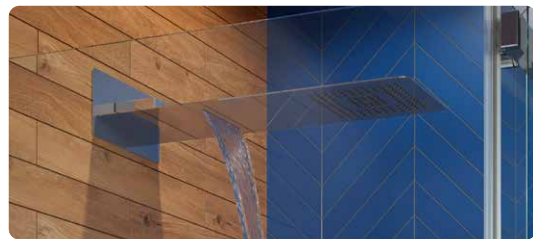

Głowica prysznicowa

Ścienne, 2 funkcje

■ chrom
AREX.3080CR
1199 zł
1440 zł 1199 zł*

1. **Cechy:**
2. montaż: ścienny natynkowy
   - strumień laminarny głowicy z opcją kaskady
   - ze stali nierdzewnej
   - Fix-Box podtynkowy