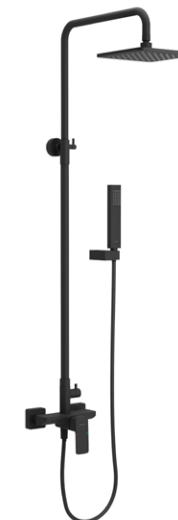

## Cechy:

- głowica Kerox
- głowica prysznicowa kwadratowa 20×20 cm Slim
- system Pure-calc
- montaż ścienny natynkowy
- typ: jednouchwytna
- z baterią mechaniczną
- bez wylewki

■ chrom  
AREX.2081CR  
**1299 zł**  
1645 zł 1399 zł\*