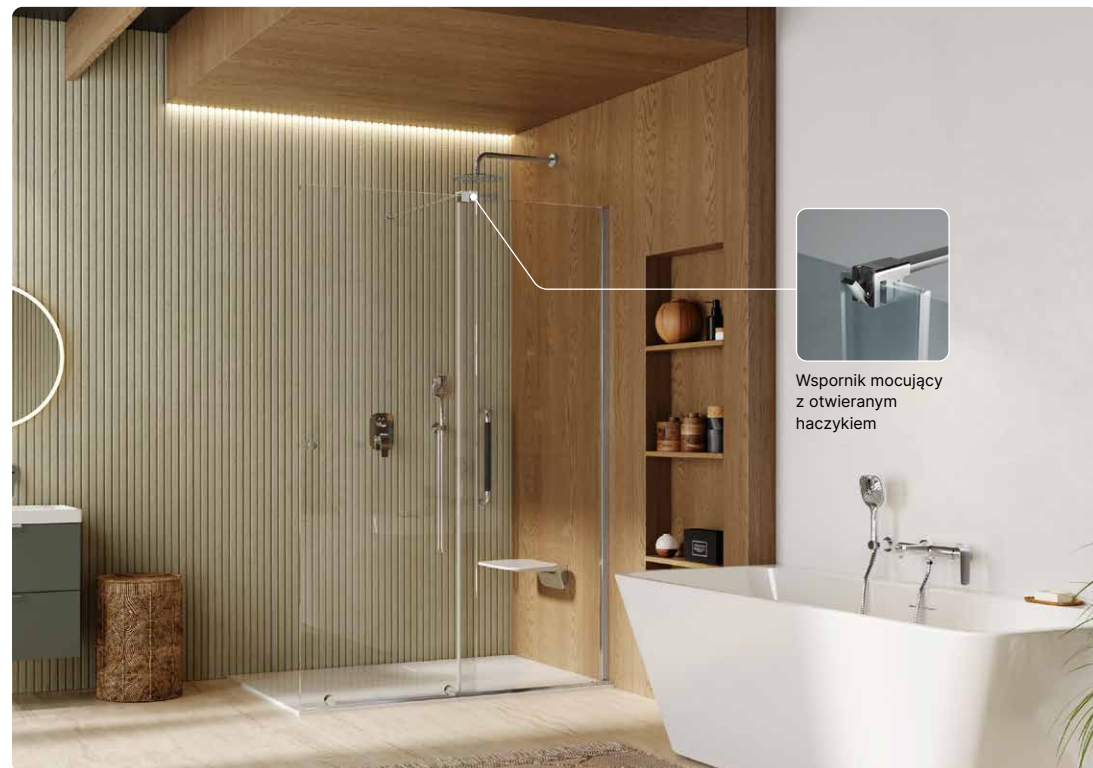

Nowość

Ortigo

Kabina prysznicowa ze ścianką boczną, chrom

Montaż uniwersalny:

Cechy serii:

- 5 lat gwarancji
- grubość szkła 8 mm
- szkło hartowane
- drzwi przesuwne
- wysokość 200 cm
- ścianki boczne w 3 rozmiarach
- dwustronna powłoka Clean Control
- wspornik Slim z haczykiem

▪ 120×80 cm
KAEX.5016.K.1200.0800.CR
2999 zł
~~3535 zł~~ 3159 zł*

▪ 140×80 cm
KAEX.5016.K.1400.0800.CR
3199 zł
~~3770 zł~~ 3359 zł*

▪ 120×90 cm
KAEX.5016.K.1200.0900.CR
3049 zł
~~3590 zł~~ 3214 zł*

▪ 140×90 cm
KAEX.5016.K.1400.0900.CR
3249 zł
~~3825 zł~~ 3414 zł*

▪ 120×100 cm
KAEX.5016.K.1200.1000.CR
3099 zł
~~3650 zł~~ 3274 zł*

▪ 140×100 cm
KAEX.5016.K.1400.1000.CR
3299 zł
~~3885 zł~~ 3474 zł*

Kabina prysznicowa ze ścianką boczną, czarny mat

▪ 120×80 cm
KAEX.5016.K.1200.0800.BL
3149 zł
~~3705 zł~~ 3319 zł*

▪ 140×80 cm
KAEX.5016.K.1400.0800.BL
3349 zł
~~3940 zł~~ 3519 zł*

▪ 120×90 cm
KAEX.5016.K.1200.0900.BL
3199 zł
~~3760 zł~~ 3374 zł*

▪ 140×90 cm
KAEX.5016.K.1400.0900.BL
3399 zł
~~3995 zł~~ 3574 zł*

▪ 120×100 cm
KAEX.5016.K.1200.1000.BL
3249 zł
~~3820 zł~~ 3434 zł*

▪ 140×100 cm
KAEX.5016.K.1400.1000.BL
3449 zł
~~4055 zł~~ 3634 zł*

Kabina prysznicowa ze ścianką boczną, złoty połysk

▪ 120×80 cm
KAEX.5016.K.1200.0800.GL
3299 zł
~~3885 zł~~ 3479 zł*

▪ 140×80 cm
KAEX.5016.K.1400.0800.GL
3499 zł
~~4120 zł~~ 3679 zł*

▪ 120×90 cm
KAEX.5016.K.1200.0900.GL
3349 zł
~~3940 zł~~ 3534 zł*

▪ 140×90 cm
KAEX.5016.K.1400.0900.GL
3549 zł
~~4175 zł~~ 3734 zł*

▪ 120×100 cm
KAEX.5016.K.1200.1000.GL
3399 zł
~~4000 zł~~ 3594 zł*

▪ 140×100 cm
KAEX.5016.K.1400.1000.GL
3599 zł
~~4235 zł~~ 3794 zł*