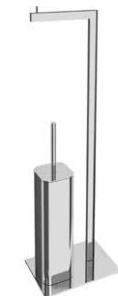

■ chrom
DOEX.1650CR
379 zł
446 zł 379 zł*

Uchwyt na papier z klapką