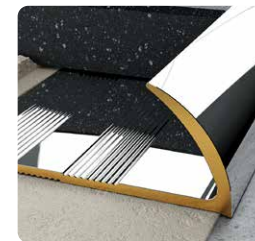

Profile C

Krawędziowe

- 2500×10 mm
- mosiężny surowy
- LIPMK.10/250
- **85 zł**
- 100 zł 100 zł*

- 2500×10 mm
- chromowany
- LIPMOLCRK.10/250
- **169 zł**
- 199 zł 199 zł*

1. Cechy:
2. montaż ścienny
   - do łączenia okładzin
   - ukrywa nierówności krawędzi płytek
   - niweluje niewielkie różnice w wysokości okładzin