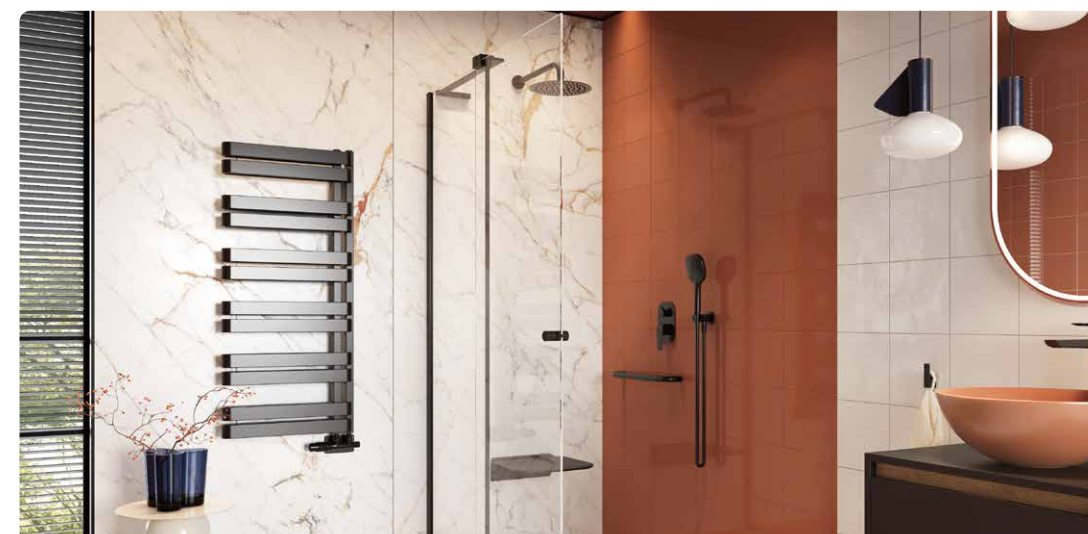

Nowość

Ortigo

Akcesoria do kabin

Wspornik kątowy L

- dla rozmiarów kabin 100-140 cm

■ chrom

KAEX.5098.CR

219 zł

260 zł 219 zł*

■ czarny mat

KAEX.5098.BL

249 zł

295 zł 249 zł*

■ złoty połysk

KAEX.5098.GL

299 zł

350 zł 299 zł*

Zestaw do zabudowy wnęki

- uszczelka magnetyczna

■ transparentny

KAEX.5080.TR

129 zł

152 zł 129 zł*

■ czarny mat

KAEX.5080.BL

139 zł

164 zł 139 zł*

Profil poszerzający kabiny

- szerokość poszerzenie profilem o 10 mm

■ chrom

KAEX.5090.CR

119 zł

140 zł 119 zł*

■ czarny mat

KAEX.5090.BL

129 zł

152 zł 129 zł*

■ złoty połysk

KAEX.5090.GL

139 zł

164 zł 139 zł*

Haczyk do mocowania na szybie

- uniwersalny do kabin o grubości szkła 6-10 mm

■ chrom

KAEX.5095.CR

59 zł

70 zł 59 zł*

■ czarny mat

KAEX.5095.BL

65 zł

75 zł 65 zł*

■ złoty połysk

KAEX.5095.GL

69 zł

80 zł 69 zł*

*Najniższa cena producenta w okresie 30 dni przed rozpoczęciem promocji.