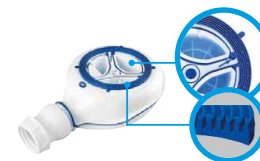

Doskonała szczelność

Uzyskana za pomocą koekstruzji uszczelki z syfonem. Uszczelka i syfon są ze sobą trwale połączone w procesie produkcji.