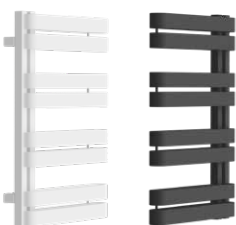

Meteor Side

Grzejnik łazienkowy asymetryczny

Cechy:

- dostępny w dwóch rozmiarach
- dostępny w dwóch kolorach
- uniwersalny montaż:
- lewy / prawy
- podłączenie dolne 5 cm