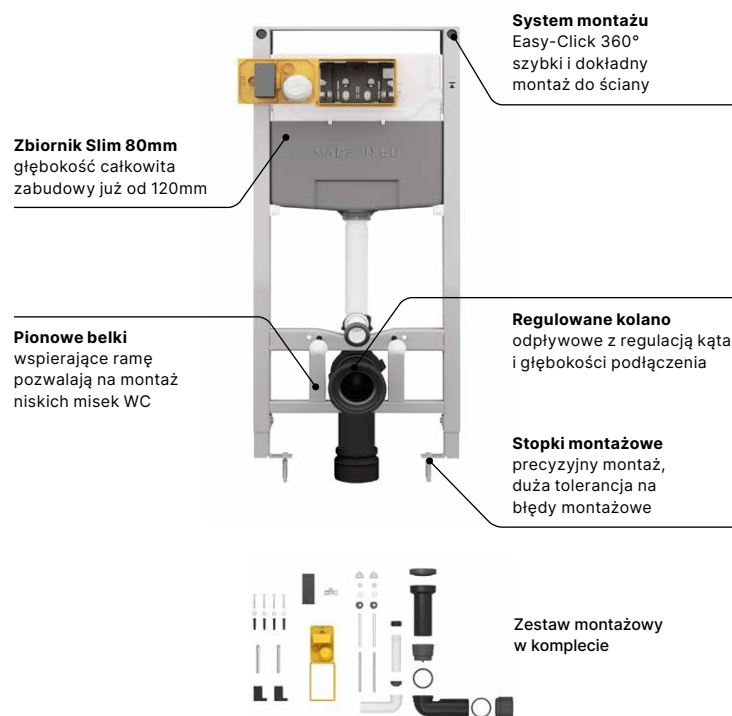

Shiro 2.0

Stelaż podtynkowy do miski WC

Cechy:

- 10 lat gwarancji
- I klasa głośności
- system montażu easy-click
- zbiornik z powłoką antykondensacyjną
- pionowe belki wspierające ramę
- zbiornik odporny na naprężenie termiczne
- rama stalowa, odporna na korozję

- 115-135×50 cm

INEX.SH2.1110.500

729 zł

~~860 zł~~ 729 zł*

Podkładka

Wygłuszająca do misek WC i bidetów

- 43×38 cm

INEX.430.380

25 zł

~~30 zł~~ 25 zł*

Platto

Przycisk spłukujący do stelaża podtynkowego Shiro 2.0

□ biały połysk

INEX.PL230.150.WH

159 zł

~~185 zł~~ 185 zł*

■ chrom

INEX.PL230.150.CR

199 zł

~~235 zł~~ 235 zł*

■ czarny soft

INEX.PL230.150.BL

269 zł

~~315 zł~~ 315 zł*

Aurro

Przycisk spłukujący do stelaża podtynkowego Shiro 2.0

□ biały połysk

INEX.AU230.150.WH

199 zł

~~235 zł~~ 199 zł*

■ chrom

INEX.AU230.150.CR

249 zł

~~295 zł~~ 249 zł*

■ czarny soft

INEX.AU230.150.BL

299 zł

~~350 zł~~ 299 zł*

■ złoty połysk

INEX.AU230.150.GL

499 zł

~~585 zł~~ 499 zł*