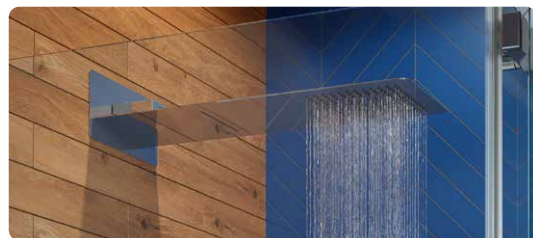

Głowica prysznicowa

Ścienne, 2 funkcje

■ chrom
AREX.3080CR
1199 zł
1440 zł 1199 zł*

1. **Cechy:**
2. montaż: ścienny natynkowy
   - strumień laminarny głowicy z opcją kaskady
   - ze stali nierdzewnej
   - Fix-Box podtynkowy