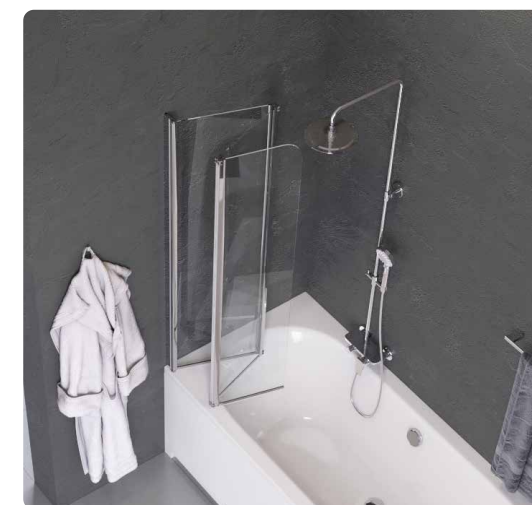

Dwuczęściowy
80×140 cm

- lewy
  KAAX.1309.800.LE

- prawy
  KAAX.1309.800.PR

999 zł

~~1175 zł~~ 999 zł*

Trzyczęściowy
120×140 cm

- lewy
  KAAX.1309.1200.LE

- prawy
  KAAX.1309.1200.PR

1149 zł

~~1350 zł~~ 1149 zł*