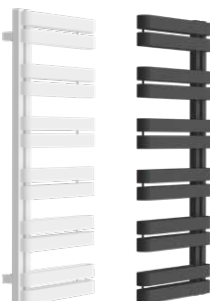

Meteor Side

Grzejnik łazienkowy asymetryczny

Cechy:

- dostępny w dwóch rozmiarach
- dostępny w dwóch kolorach
- uniwersalny montaż:
- lewy / prawy
- podłączenie dolne 5 cm