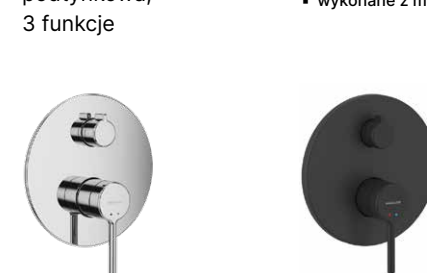

Pi

Bateria wannowo-prysznicowa podtynkowa, 3 funkcje

■ chrom
AREX.1245CR
479 zł
565 zł 479 zł*

■ czarny mat
AREX.1245BL
489 zł
575 zł 489 zł*