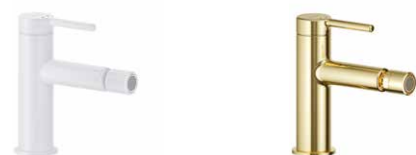

□ biały mat
AREX.1203WH
439 zł
515 zł 439 zł*

■ złoty połysk
AREX.1203GL
469 zł
550 zł 469 zł*