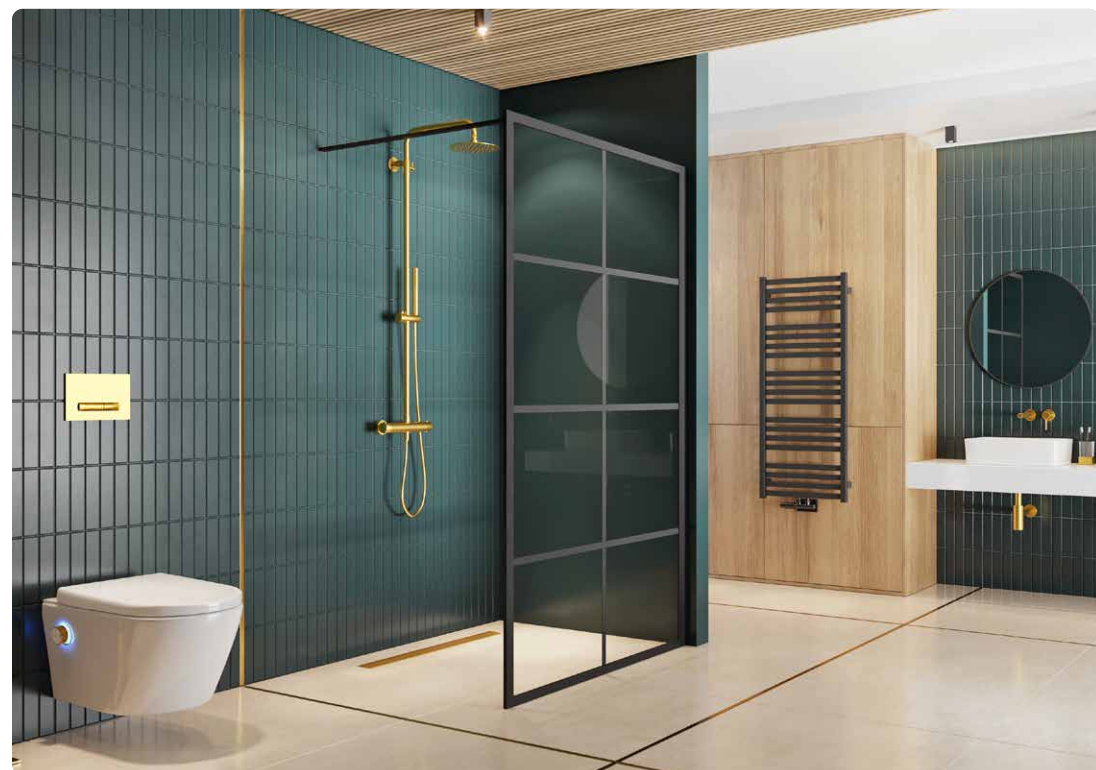

## Fabrika

Walk-in ścianka prysznicowa, czarny mat

Montaż uniwersalny:

Cechy:

- 5 lat gwarancji
- szkło przezroczyste
- profil aluminiowy, czarny mat
- grubość szkła 6 mm
- dwustronna powłoka Clean Control

## Vidoq

Walki-in ścianka prysznicowa gięta

Montaż uniwersalny:

Cechy:

- 5 lat gwarancji
- grubość szkła 6 mm
- dwustronna powłoka Clean Control
- wsporniki Slim 90 lub 120 cm w komplecie
- montaż solo lub w połączeniu ze ścianką prostą