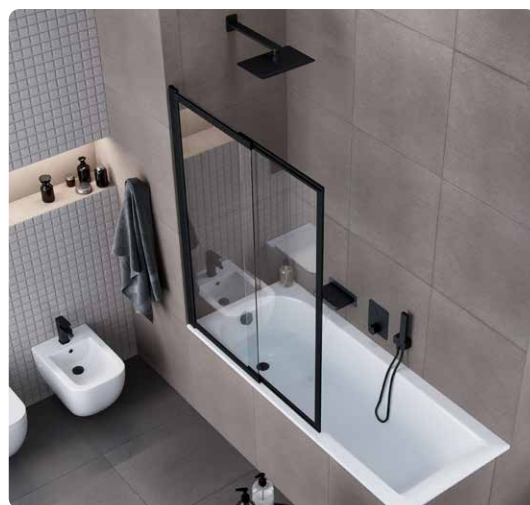

Liner

Parawan nawannowy rozsuwany, dwuczęściowy

Super cena

- 110×140 cm
- czarny mat

KAEX.2930.1100.LP

1199 zł

~~1525 zł~~ 1299 zł*

Cechy serii:

- 5 lat gwarancji
- długość max. 110 cm
- wymiar po złożeniu 61,5 cm
- ściągaczka w komplecie
- prowadnice Easy Slide
- grubość szkła 6 mm
- dwustronna powłoka Clean Control
- unoszony zawias
- parawan rozsuwany
- lewy / prawy

Montaż uniwersalny: