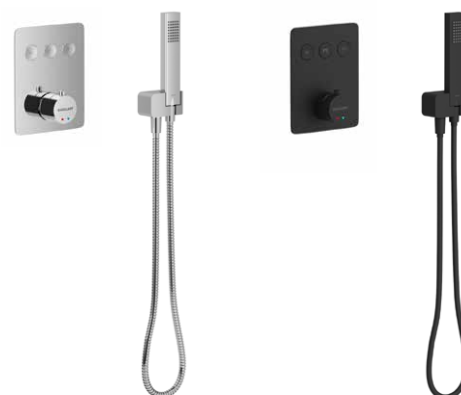

■ chrom
AREX.SET.8046CR
1899 zł
2235 zł 1899 zł*

■ czarny mat
AREX.SET.8046BL
2349 zł
2765 zł 2349 zł*