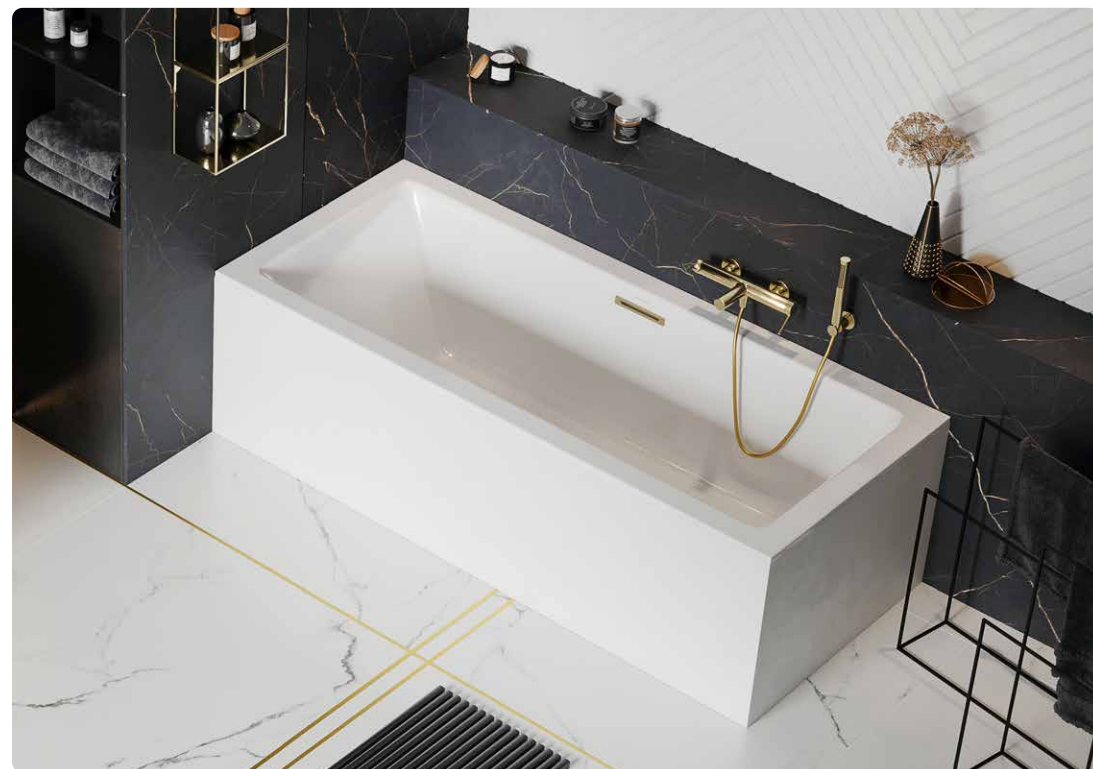

Heaven Slim

Wanna akrylowa prostokątna biały połysk z zestawem odpływowo-przelewowym Flow

▪ 160×75 cm

Kod przelewu:

■ chrom

ARIN.FLOW.CR

■ czarny mat

ARIN.FLOW.BL

□ biały

ARIN.FLOW.WH

Kod wanny:

WAEX.HEV16WHS

1799 zł

~~2115 zł~~ 1799 zł*

Kod przelewu:

■ złoty połysk

ARIN.FLOW.GL

Kod wanny:

WAEX.HEV16WHS

1849 zł

~~2175 zł~~ 1849 zł*

▪ 170×75 cm

Kod przelewu:

■ chrom

ARIN.FLOW.CR

■ czarny mat

ARIN.FLOW.BL

□ biały

ARIN.FLOW.WH

Kod wanny:

WAEX.HEV17WHS

1899 zł

~~2235 zł~~ 1899 zł*

Kod przelewu:

■ złoty połysk

ARIN.FLOW.GL

Kod wanny:

WAEX.HEV17WHS

1949 zł

~~2290 zł~~ 1949 zł*

Cechy:

- 20 lat gwarancji
- rant typu SLIM
- obudowa typu A01

Do wanny należy domówić nóżki wannowe str. 9

▪ 180×80 cm

Kod przelewu:

■ chrom

ARIN.FLOW.CR

■ czarny mat

ARIN.FLOW.BL

□ biały

ARIN.FLOW.WH

Kod wanny:

WAEX.HEV18WHS

1999 zł

~~2350 zł~~ 1999 zł*

Kod przelewu:

■ złoty połysk

ARIN.FLOW.GL

Kod wanny:

WAEX.HEV18WHS

2049 zł

~~2440 zł~~ 2049 zł*