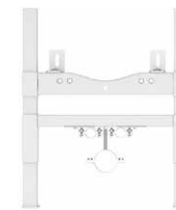

Shiro

Stelaż podtynkowy do bidetu

• 57×34 cm

INEX.SH505.420

539 zł

635 zł 539 zł*