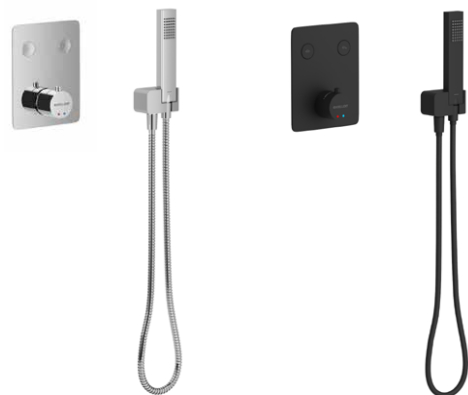

■ chrom
AREX.SET.8045CR
1799 zł
2115 zł 1699 zł*

■ czarny mat
AREX.SET.8045BL
2249 zł
2645 zł 2249 zł*

Krotos

Zestaw prysznicowo-wannowy podtynkowy, termostatyczny, 3 funkcje

Cechy:

- 10 lat gwarancji
- z deszczownicą 20×30 cm
- montaż podtynkowy
- głowica Vernet
- przełącznik mechaniczny
- wykonane z miedzi
- Fix-box podtynkowy
- głowica termostatyczna